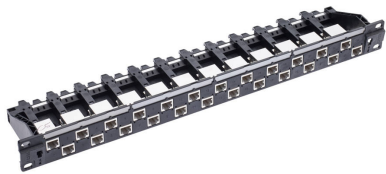

FRN 812468

Panneau de brassage 19", 1U, 24xRJ45/s, Cat.5e, noir, rempli

EAN: 4110014002515

Caractéristiques

Blindage Blindé

Catégorie Cat.5e

Composition Rempli

Couleur Noir

Dimensions 19" x 1U

Marque Reichle & De-Massari

Modèle Double rangée,
ouvertures décalées

Nombre de ports 24