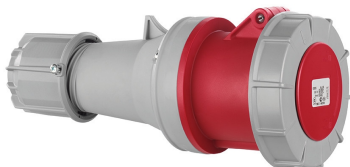

K53S35

## CEE fiche femelle IP67 5P/63A 400V rouge

EAN: 4011721103587

### Caractéristiques

Broche de terre	6h
Couleur	Rouge
Courant nominal	63A
Emballage	2 pièces
Entrée de câble	Presse-étoupe
Fréquence	50/60Hz
Indice IP	IP67
Marque	ABL

Nombre de pôles	5
Poids	768g
Raccordement	Bornes à vis
Tension nominale	400V
Type	Fiche femelle