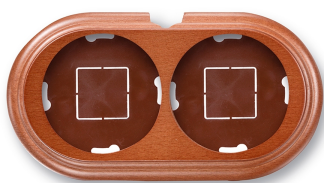

SWITCH

Fontini / Garby (installation en saillie)

30.832.19.2

Garby socle 2 modules horizontale avec passe-câble hêtre miel

EAN: 8435263612608

Caractéristiques

Couleur	Miel	Marque	Fontini
Dimensions	181mm x 95mm x 22mm	Modèle	Socle 2 modules
Emballage	1 pièce	Poids	134g
Gamme du produit	Garby (installation en saillie)	Produit	Plaques & socles