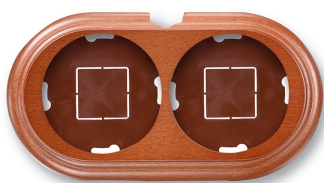

SWITCH

Fontini / Garby (installation en saillie)

30.832.19.2

Garby socle 2 modules horizontale avec passe-câble hêtre miel

EAN: 8435263612608

Caractéristiques

Couleur	Miel	Marque	Fontini
Dimensions	181mm x 95mm x 22mm	Poids	134g
Emballage	1 pièce	Produit	Plaques & socles
Gamme du produit	Garby (installation en saillie)	Type	Socle 2 modules