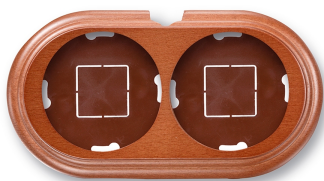

SWITCH

Fontini / Garby (installation en saillie)

30.832.19.2

Garby socle 2 modules horizontale avec passe-câble hêtre miel

EAN: 8435263612608

Caractéristiques

Couleur	Miel	Marque	Fontini
Dimensions	181mm x 95mm x 22mm	Poids	134g
Emballage	1 pièce	Produit	Plaques & socles
Gamme du produit	Garby (installation en saillie)	Type	Socle 2 modules