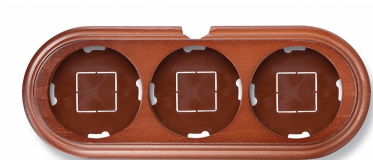

SWITCH

Fontini / Garby (installation en saillie)

30.833.19.2

Garby socle 3 modules horizontale avec passe-câble hêtre miel

EAN: 8435263612660

Caractéristiques

Couleur	Miel	Marque	Fontini
Dimensions	252mm x 95mm x 22mm	Poids	196g
Emballage	1 pièce	Produit	Plaques & socles
Gamme du produit	Garby (installation en saillie)	Type	Socle 3 modules