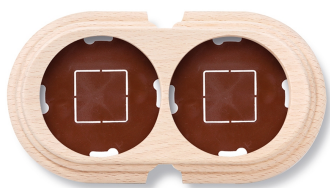

SWITCH

Fontini / Garby (installation en saillie)

30.852.00.2

Garby socle 2 modules horizontale avec 2 passe-câble hêtre sans vernis

EAN: 8435263634716

Caractéristiques

Couleur	Sans vernis	Marque	Fontini
Dimensions	181mm x 95mm x 22mm	Poids	142g
Emballage	1 pièce	Produit	Plaques & socles
Gamme du produit	Garby (installation en saillie)	Type	Socle 2 modules