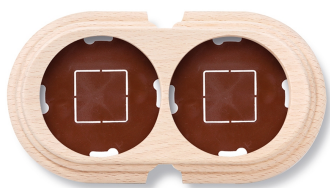

## Garby socle 2 modules horizontale avec 2 passe-câble hêtre sans vernis

EAN: 8435263634716

### Caractéristiques

Couleur	Sans vernis	Marque	Fontini
Dimensions	181mm x 95mm x 22mm	Poids	142g
Emballage	1 pièce	Produit	Plaques & socles
Gamme du produit	Garby (installation en saillie)	Type	Socle 2 modules