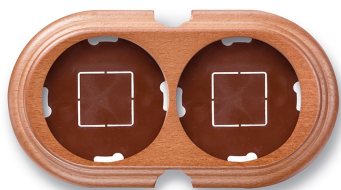

SWITCH

Fontini / Garby (installation en saillie)

30.852.19.2

Garby socle 2 modules horizontale avec 2 passe-câble hêtre miel

EAN: 8435263634723

Caractéristiques

Couleur	Miel	Marque	Fontini
Dimensions	181mm x 95mm x 22mm	Poids	142g
Emballage	1 pièce	Produit	Plaques & socles
Gamme du produit	Garby (installation en saillie)	Type	Socle 2 modules