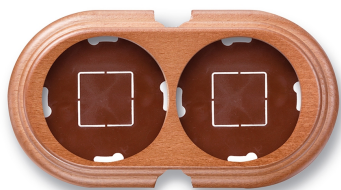

SWITCH

Fontini / Garby (installation en saillie)

30.852.19.2

Garby socle 2 modules horizontale avec 2 passe-câble hêtre miel

EAN: 8435263634723

Caractéristiques

Couleur	Miel	Marque	Fontini
Dimensions	181mm x 95mm x 22mm	Modèle	Socle 2 modules
Emballage	1 pièce	Poids	142g
Gamme du produit	Garby (installation en saillie)	Produit	Plaques & socles