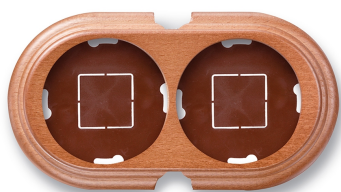

SWITCH

Fontini / Garby (installation en saillie)

30.852.19.2

Garby socle 2 modules horizontale avec 2 passe-câble hêtre miel

EAN: 8435263634723

Caractéristiques

Couleur	Miel	Marque	Fontini
Dimensions	181mm x 95mm x 22mm	Poids	142g
Emballage	1 pièce	Produit	Plaques & socles
Gamme du produit	Garby (installation en saillie)	Type	Socle 2 modules