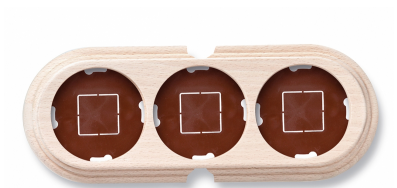

# SWITCH

Fontini / Garby (installation en saillie)

30.853.00.2

## Garby socle 3 modules horizontale avec 2 passe-câble hêtre sans vernis

EAN: 8435263634778

### Caractéristiques

Couleur	Sans vernis	Marque	Fontini
Dimensions	252mm x 95mm x 22mm	Modèle	Socle 3 modules
Emballage	1 pièce	Poids	188g
Gamme du produit	Garby (installation en saillie)	Produit	Plaques & socles