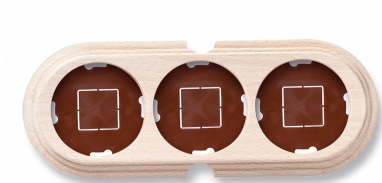

SWITCH

Fontini / Garby (installation en saillie)

30.853.00.2

Garby socle 3 modules horizontale avec 2 passe-câble hêtre sans vernis

EAN: 8435263634778

Caractéristiques

Couleur	Sans vernis	Marque	Fontini
Dimensions	252mm x 95mm x 22mm	Poids	188g
Emballage	1 pièce	Produit	Plaques & socles
Gamme du produit	Garby (installation en saillie)	Type	Socle 3 modules