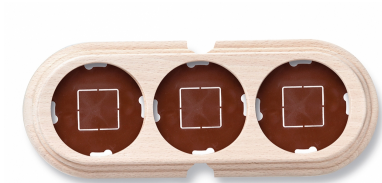

# SWITCH

Fontini / Garby (installation en saillie)

30.853.00.2

## Garby socle 3 modules horizontale avec 2 passe-câble hêtre sans vernis

EAN: 8435263634778

### Caractéristiques

Couleur	Sans vernis	Marque	Fontini
Dimensions	252mm x 95mm x 22mm	Poids	188g
Emballage	1 pièce	Produit	Plaques & socles
Gamme du produit	Garby (installation en saillie)	Type	Socle 3 modules