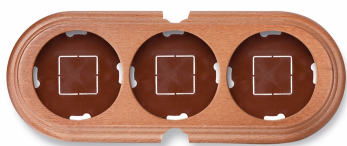

SWITCH

Fontini / Garby (installation en saillie)

30.853.19.2

Garby socle 3 modules horizontale avec 2 passe-câble hêtre miel

EAN: 8435263634785

Caractéristiques

Couleur	Miel	Marque	Fontini
Dimensions	252mm x 95mm x 22mm	Poids	188g
Emballage	1 pièce	Produit	Plaques & socles
Gamme du produit	Garby (installation en saillie)	Type	Socle 3 modules