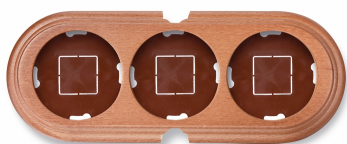

SWITCH

Fontini / Garby (installation en saillie)

30.853.19.2

Garby socle 3 modules horizontale avec 2 passe-câble hêtre miel

EAN: 8435263634785

Caractéristiques

Couleur	Miel	Marque	Fontini
Dimensions	252mm x 95mm x 22mm	Modèle	Socle 3 modules
Emballage	1 pièce	Poids	188g
Gamme du produit	Garby (installation en saillie)	Produit	Plaques & socles