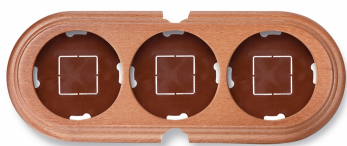

## Garby socle 3 modules horizontale avec 2 passe-câble hêtre miel

EAN: 8435263634785

### Caractéristiques

Couleur	Miel	Marque	Fontini
Dimensions	252mm x 95mm x 22mm	Poids	188g
Emballage	1 pièce	Produit	Plaques & socles
Gamme du produit	Garby (installation en saillie)	Type	Socle 3 modules