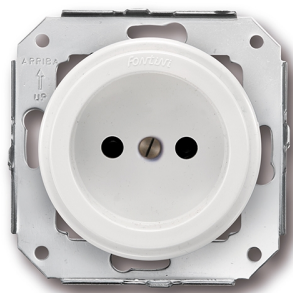

# SWITCH

Fontini / Garby Colonial (installation encastrée)

31.209.05.2

## Garby Colonial prise de courant sans terre 16A/250V plastic blanc

EAN: 8422398791568

### Caractéristiques

Couleur	Blanc	Matière	Plastique
Emballage	1 pièce	Poids	53g
Gamme du produit	Garby Colonial (installation encastrée)	Produit	Prise de courant
Marque	Fontini	Type	Prise de courant sans terre