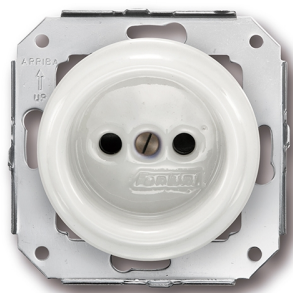

SWITCH

Fontini / Garby Colonial (installation encastrée)

31.209.17.2

Garby Colonial prise de courant sans terre 16A/250V porcelaine blanc

EAN: 8435263618037

Caractéristiques

Couleur	Blanc	Matière	Corps entièrement en porcelaine
Emballage	1 pièce	Poids	86g
Gamme du produit	Garby Colonial (installation encastrée)	Produit	Prise de courant
Marque	Fontini	Type	Prise de courant sans terre