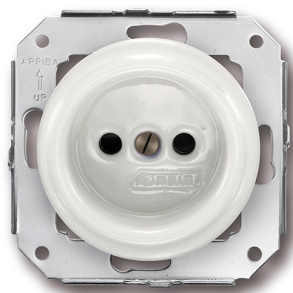

SWITCH

Fontini / Garby Colonial (installation encastrée)

31.209.17.2

Garby Colonial prise de courant sans terre 16A/250V porcelaine blanc

EAN: 8435263618037

Caractéristiques

Couleur	Blanc	Matière	Corps entièrement en porcelaine
Emballage	1 pièce	Modèle	Prise de courant sans terre
Gamme du produit	Garby Colonial (installation encastrée)	Poids	86g
Marque	Fontini	Produit	Prise de courant