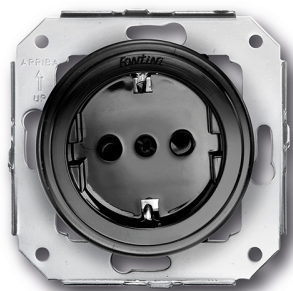

SWITCH

Fontini / Garby Colonial (installation encastrée)

31.212.02.2

Garby Colonial prise de courant avec contact latéral de terre Schuko 16A/250V en plastique noir

EAN: 8435263614381

Caractéristiques

Couleur	Noir
Emballage	1 pièce
Gamme du produit	Garby Colonial
Marque	Fontini

Matière	Plastique
Poids	55g
Produit	Prise de courant
Type	Prise de courant avec broche de terre