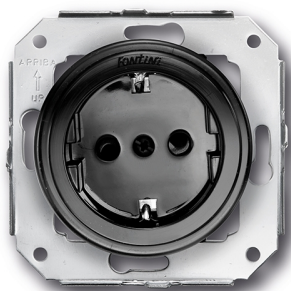

SWITCH

Fontini / Garby Colonial (installation encastrée)

31.212.02.2

Garby Colonial prise de courant avec contact latéral de terre Schuko 16A/250V en plastique noir

EAN: 8435263614381

Caractéristiques

Couleur	Noir
Emballage	1 pièce
Gamme du produit	Garby Colonial
Marque	Fontini

Matière	Plastique
Modèle	Prise de courant avec broche de terre
Poids	55g
Produit	Prise de courant