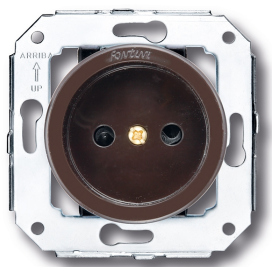

# SWITCH

Fontini / Venezia (installation encastrée)

35.209.03.2

## Venezia prise de courant sans terre 16A/250V marron

EAN: 8422398792640

### Caractéristiques

Couleur	Marron
Emballage	1 pièce
Gamme du produit	Venezia
Marque	Fontini

Modèle	Prise de courant sans terre
Poids	52g
Produit	Prise de courant