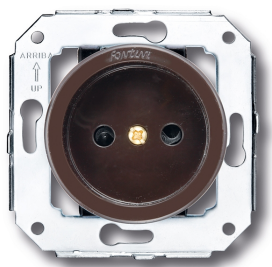

SWITCH

Fontini / Venezia (installation encastrée)

35.209.03.2

Venezia prise de courant sans terre 16A/250V marron

EAN: 8422398792640

Caractéristiques

Couleur	Marron
Emballage	1 pièce
Gamme du produit	Venezia
Marque	Fontini

Poids	52g
Produit	Prise de courant
Type	Prise de courant sans terre