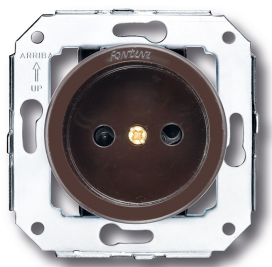

SWITCH

Fontini / Venezia (installation encastrée)

35.209.03.2

Venezia prise de courant sans terre 16A/250V marron

EAN: 8422398792640

Caractéristiques

Couleur	Marron
---------	--------

Emballage	1 pièce
-----------	---------

Gamme du produit	Venezia
------------------	---------

Marque	Fontini
--------	---------

Poids	52g
-------	-----

Produit	Prise de courant
---------	------------------

Type	Prise de courant sans terre
------	--------------------------------