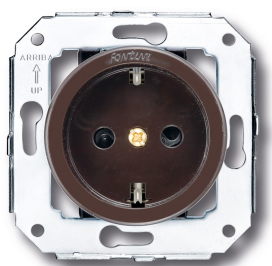

SWITCH

Fontini / Venezia (installation encastrée)

35.212.03.2

Venezia prise de courant avec contact latéral de terre Schuko 16A/250V marron

EAN: 8422398792671

Caractéristiques

Catégorie	Venezia	Marque	Fontini
Couleur	Marron	Poids	52g
Emballage	1 pièce	Produit	Prise de courant
Gamme du produit	Venezia	Type	Prise de courant avec broche de terre