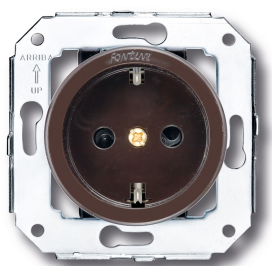

SWITCH

Fontini / Venezia (installation encastrée)

35.212.03.2

Venezia prise de courant avec contact latéral de terre Schuko 16A/250V marron

EAN: 8422398792671

Caractéristiques

Catégorie	Venezia
Couleur	Marron
Emballage	1 pièce
Gamme du produit	Venezia

Marque	Fontini
Poids	52g
Produit	Prise de courant
Type	Prise de courant avec broche de terre