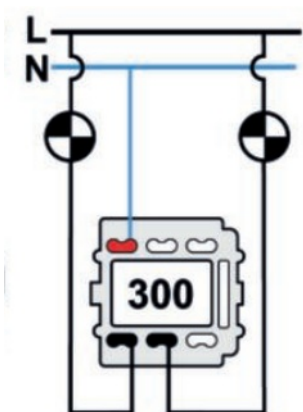

SWITCH

Fontini / Venezia (installation encastrée)

35.300.16.2

Venezia double interrupteur unipolaire 10A/250V blanc/noeud de papillon hêtre

EAN: 8422398783815

Caractéristiques

| | |
|------------------|-------------|
| Couleur | Blanc/hêtre |
| Emballage | 1 pièce |
| Gamme du produit | Venezia |
| Marque | Fontini |

| | |
|---------|--------------------------------|
| Modèle | Double interrupteur unipolaire |
| Poids | 86g |
| Produit | Interrupteur |

Doble interruptor
Double one-pole switch
Double interrupteur unipolaire