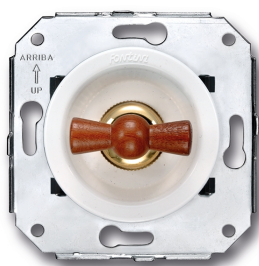

# SWITCH

Fontini / Venezia (installation encastrée)

35.300.16.2

## Venezia double interrupteur unipolaire 10A/250V blanc/noeud de papillon hêtre

EAN: 8422398783815

### Caractéristiques

Couleur	Blanc/hêtre
Emballage	1 pièce
Gamme du produit	Venezia
Marque	Fontini

Poids	86g
Produit	Interrupteur
Type	Double interrupteur unipolaire

Doble interruptor  
Double one-pole switch  
Double interrupteur unipolaire