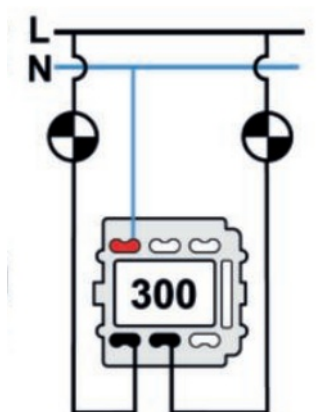

# SWITCH

Fontini / Venezia (installation encastrée)

35.300.16.2

## Venezia double interrupteur unipolaire 10A/250V blanc/noeud de papillon hêtre

EAN: 8422398783815

### Caractéristiques

Couleur	Blanc/hêtre
Emballage	1 pièce
Gamme du produit	Venezia
Marque	Fontini

Poids	86g
Produit	Interrupteur
Type	Double interrupteur unipolaire

Doble interruptor  
Double one-pole switch  
Double interrupteur unipolaire