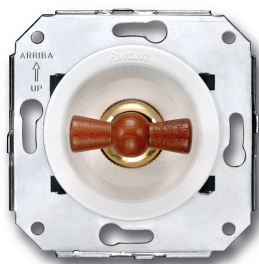

# SWITCH

Fontini / Venezia (installation encastrée)

35.300.16.2

## Venezia double interrupteur unipolaire 10A/250V blanc/noeud de papillon hêtre

EAN: 8422398783815

### Caractéristiques

Couleur	Blanc/hêtre
Emballage	1 pièce
Gamme du produit	Venezia
Marque	Fontini

Poids	86g
Produit	Interrupteur
Type	Double interrupteur unipolaire

Doble interruptor  
Double one-pole switch  
Double interrupteur unipolaire