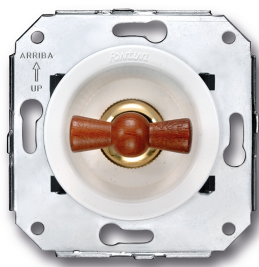

SWITCH

Fontini / Venezia (installation encastrée)

35.300.16.2

Venezia double interrupteur unipolaire 10A/250V blanc/noeud de papillon hêtre

EAN: 8422398783815

Caractéristiques

| | |
|------------------|-------------|
| Couleur | Blanc/hêtre |
| Emballage | 1 pièce |
| Gamme du produit | Venezia |
| Marque | Fontini |

| | |
|---------|--------------------------------|
| Modèle | Double interrupteur unipolaire |
| Poids | 86g |
| Produit | Interrupteur |

Doble interruptor
Double one-pole switch
Double interrupteur unipolaire