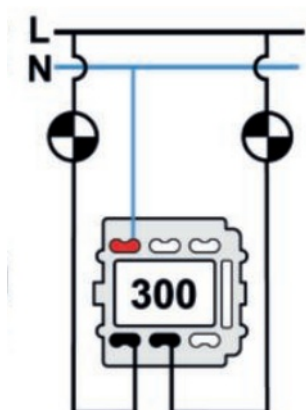

SWITCH

Fontini / Venezia (installation encastrée)

35.300.17.2

Venezia double interrupteur unipolaire 10A/250V blanc/noeud de papillon porcelaine blanc

EAN: 8422398788650

Caractéristiques

Couleur	Blanc
Emballage	1 pièce
Gamme du produit	Venezia
Marque	Fontini

Poids	91g
Produit	Interrupteur
Type	Double interrupteur unipolaire

Doble interruptor
Double one-pole switch
Double interrupteur unipolaire