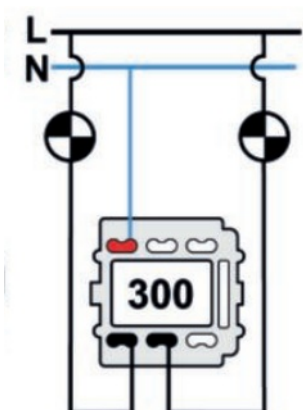

# SWITCH

Fontini / Venezia (installation encastrée)

35.300.17.2

## Venezia double interrupteur unipolaire 10A/250V blanc/noeud de papillon porcelaine blanc

EAN: 8422398788650

### Caractéristiques

Couleur	Blanc
Emballage	1 pièce
Gamme du produit	Venezia
Marque	Fontini

Poids	91g
Produit	Interrupteur
Type	Double interrupteur unipolaire

Doble interruptor  
Double one-pole switch  
Double interrupteur unipolaire