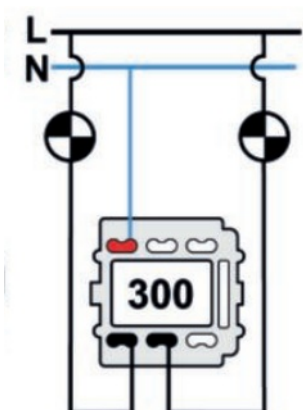

SWITCH

Fontini / Venezia (installation encastrée)

35.300.17.2

Venezia double interrupteur unipolaire 10A/250V blanc/noeud de papillon porcelaine blanc

EAN: 8422398788650

Caractéristiques

Couleur	Blanc
Emballage	1 pièce
Gamme du produit	Venezia
Marque	Fontini

Modèle	Double interrupteur unipolaire
Poids	91g
Produit	Interrupteur

Doble interruptor
Double one-pole switch
Double interrupteur unipolaire