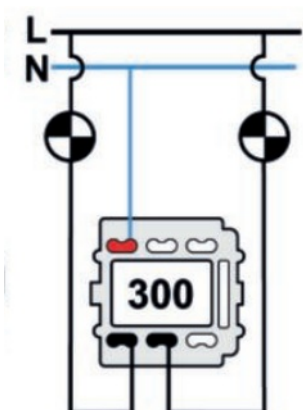

# SWITCH

Fontini / Venezia (installation encastrée)

35.300.23.2

## Venezia double interrupteur unipolaire 10A/250V blanc/bouton rotatif rétro porcelaine blanc

EAN: 8422398798918