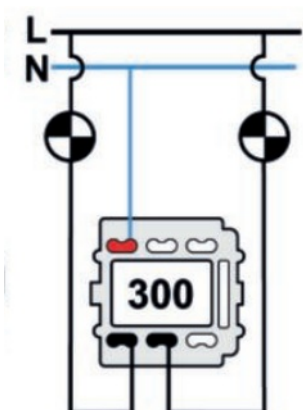

SWITCH

Fontini / Venezia (installation encastrée)

35.300.23.2

Venezia double interrupteur unipolaire 10A/250V blanc/bouton rotatif rétro porcelaine blanc

EAN: 8422398798918

Caractéristiques

Couleur	Blanc
Emballage	1 pièce
Gamme du produit	Venezia
Marque	Fontini

Poids	94g
Produit	Interrupteur
Type	Double interrupteur unipolaire

Doble interruptor
Double one-pole switch
Double interrupteur unipolaire