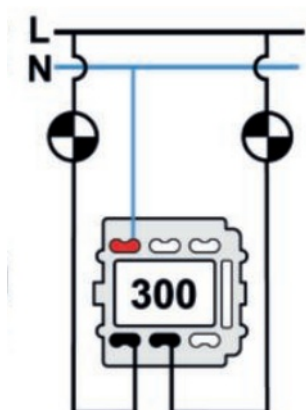

SWITCH

Fontini / Venezia (installation encastrée)

35.300.23.2

Venezia double interrupteur unipolaire 10A/250V blanc/bouton rotatif rétro porcelaine blanc

EAN: 8422398798918

Caractéristiques

Couleur	Blanc
Emballage	1 pièce
Gamme du produit	Venezia
Marque	Fontini

Poids	94g
Produit	Interrupteur
Type	Double interrupteur unipolaire

Doble interruptor
Double one-pole switch
Double interrupteur unipolaire