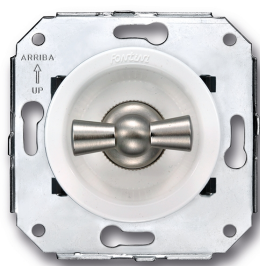

SWITCH

Fontini / Venezia (installation encastrée)

35.300.25.2

Venezia double interrupteur unipolaire 10A/250V blanc/noeud de papillon nickelé

EAN: 8422398793906

Caractéristiques

Couleur	Blanc/nickelé
Emballage	1 pièce
Gamme du produit	Venezia
Marque	Fontini

Poids	98g
Produit	Interrupteur
Type	Double interrupteur unipolaire

Doble interruptor
Double one-pole switch
Double interrupteur unipolaire