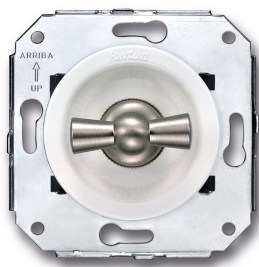

SWITCH

Fontini / Venezia (installation encastrée)

35.300.25.2

Venezia double interrupteur unipolaire 10A/250V blanc/noeud de papillon nickelé

EAN: 8422398793906

Caractéristiques

Couleur	Blanc/nickelé
Emballage	1 pièce
Gamme du produit	Venezia
Marque	Fontini

Poids	98g
Produit	Interrupteur
Type	Double interrupteur unipolaire

Doble interruptor
Double one-pole switch
Double interrupteur unipolaire