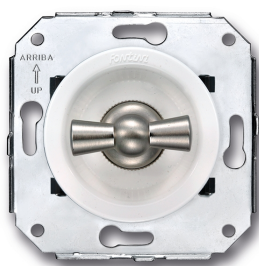

SWITCH

Fontini / Venezia (installation encastrée)

35.300.25.2

Venezia double interrupteur unipolaire 10A/250V blanc/noeud de papillon nickelé

EAN: 8422398793906

Caractéristiques

Couleur	Blanc/nickelé
Emballage	1 pièce
Gamme du produit	Venezia
Marque	Fontini

Modèle	Double interrupteur unipolaire
Poids	98g
Produit	Interrupteur

Doble interruptor
Double one-pole switch
Double interrupteur unipolaire