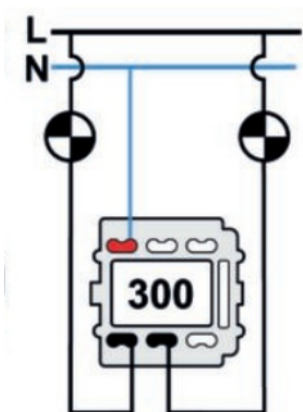

SWITCH

Fontini / Venezia (installation encastrée)

35.300.25.2

Venezia double interrupteur unipolaire 10A/250V blanc/noeud de papillon nickelé

EAN: 8422398793906

Caractéristiques

Couleur	Blanc/nickelé
Emballage	1 pièce
Gamme du produit	Venezia
Marque	Fontini

Poids	98g
Produit	Interrupteur
Type	Double interrupteur unipolaire

Doble interruptor
Double one-pole switch
Double interrupteur unipolaire