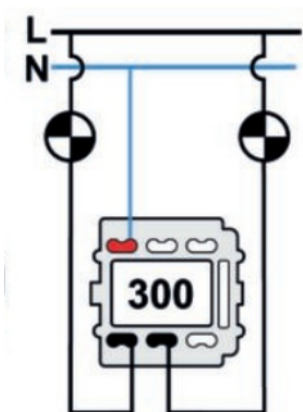

SWITCH

Fontini / Venezia (installation encastrée)

35.300.25.2

Venezia double interrupteur unipolaire 10A/250V blanc/noeud de papillon nickelé

EAN: 8422398793906

Caractéristiques

Couleur	Blanc/nickelé
Emballage	1 pièce
Gamme du produit	Venezia
Marque	Fontini

Modèle	Double interrupteur unipolaire
Poids	98g
Produit	Interrupteur

Doble interruptor
Double one-pole switch
Double interrupteur unipolaire