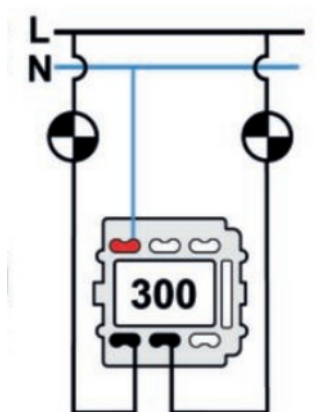

SWITCH

Fontini / Venezia (installation encastrée)

35.300.25.2

Venezia double interrupteur unipolaire 10A/250V blanc/noeud de papillon nickelé

EAN: 8422398793906

Caractéristiques

Couleur	Blanc/nickelé
Emballage	1 pièce
Gamme du produit	Venezia
Marque	Fontini

Poids	98g
Produit	Interrupteur
Type	Double interrupteur unipolaire

Doble interruptor
Double one-pole switch
Double interrupteur unipolaire