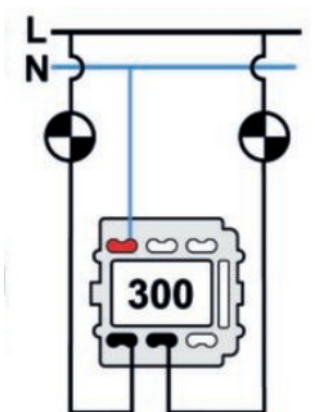

# SWITCH

Fontini / Venezia (installation encastrée)

35.300.30.2

## Venezia double interrupteur unipolaire 10A/250V blanc/noeud de papillon or

EAN: 8422398783785

### Caractéristiques

Couleur	Blanc/or
Emballage	1 pièce
Gamme du produit	Venezia
Marque	Fontini

Modèle	Double interrupteur unipolaire
Poids	98g
Produit	Interrupteur

Doble interruptor  
Double one-pole switch  
Double interrupteur unipolaire