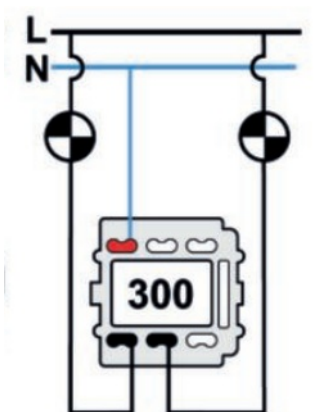

SWITCH

Fontini / Venezia (installation encastrée)

35.300.30.2

Venezia double interrupteur unipolaire 10A/250V blanc/noeud de papillon or

EAN: 8422398783785

Caractéristiques

Couleur	Blanc/or
Emballage	1 pièce
Gamme du produit	Venezia
Marque	Fontini

Poids	98g
Produit	Interrupteur
Type	Double interrupteur unipolaire

Doble interruptor
Double one-pole switch
Double interrupteur unipolaire