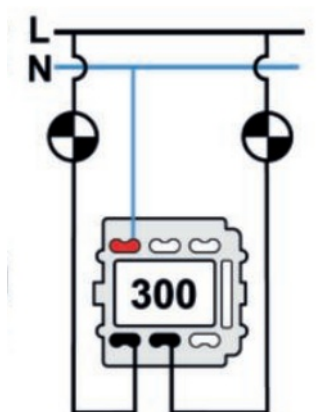

SWITCH

Fontini / Venezia (installation encastrée)

35.300.30.2

Venezia double interrupteur unipolaire 10A/250V blanc/noeud de papillon or

EAN: 8422398783785

Caractéristiques

Couleur	Blanc/or
Emballage	1 pièce
Gamme du produit	Venezia
Marque	Fontini

Poids	98g
Produit	Interrupteur
Type	Double interrupteur unipolaire

Doble interruptor
Double one-pole switch
Double interrupteur unipolaire