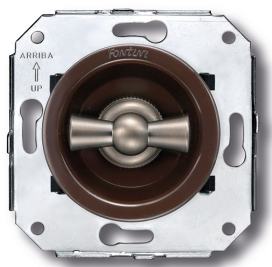

SWITCH

Fontini / Venezia (installation encastrée)

35.300.52.2

Venezia double interrupteur unipolaire 10A/250V marron/noeud de papillon nickelé

EAN: 8422398794170

Caractéristiques

Couleur	Marron/nickelé
---------	----------------

Emballage	1 pièce
-----------	---------

Gamme du produit	Venezia
------------------	---------

Marque	Fontini
--------	---------

Poids	98g
-------	-----

Produit	Interrupteur
---------	--------------

Type	Double interrupteur unipolaire
------	--------------------------------