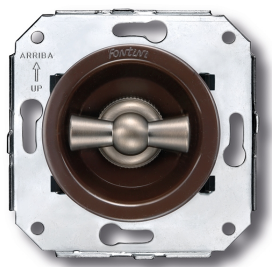

SWITCH

Fontini / Venezia (installation encastrée)

35.300.52.2

Venezia double interrupteur unipolaire 10A/250V marron/noeud de papillon nickelé

EAN: 8422398794170

Caractéristiques

Couleur	Marron/nickelé
Emballage	1 pièce
Gamme du produit	Venezia
Marque	Fontini

Modèle	Double interrupteur unipolaire
Poids	98g
Produit	Interrupteur

Doble interruptor
Double one-pole switch
Double interrupteur unipolaire