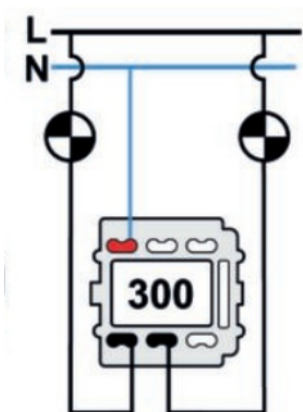

# SWITCH

Fontini / Venezia (installation encastrée)

35.300.52.2

## Venezia double interrupteur unipolaire 10A/250V marron/noeud de papillon nickelé

EAN: 8422398794170

### Caractéristiques

Couleur	Marron/nickelé
Emballage	1 pièce
Gamme du produit	Venezia
Marque	Fontini

Poids	98g
Produit	Interrupteur
Type	Double interrupteur unipolaire

Doble interruptor  
Double one-pole switch  
Double interrupteur unipolaire