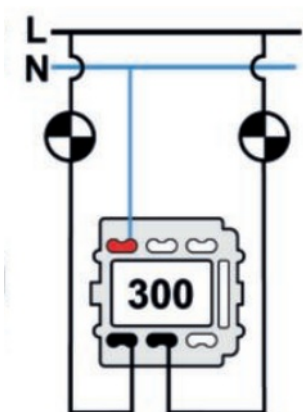

SWITCH

Fontini / Venezia (installation encastrée)

35.300.52.2

Venezia double interrupteur unipolaire 10A/250V marron/noeud de papillon nickelé

EAN: 8422398794170

Caractéristiques

Couleur	Marron/nickelé
---------	----------------

Emballage	1 pièce
-----------	---------

Gamme du produit	Venezia
------------------	---------

Marque	Fontini
--------	---------

Poids	98g
-------	-----

Produit	Interrupteur
---------	--------------

Type	Double interrupteur unipolaire
------	--------------------------------

Doble interruptor
Double one-pole switch
Double interrupteur unipolaire