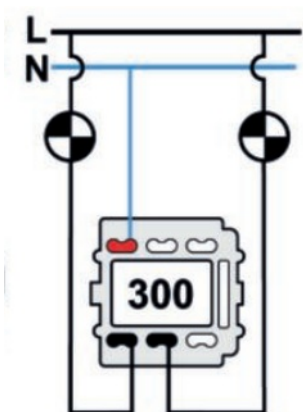

SWITCH

Fontini / Venezia (installation encastrée)

35.300.52.2

Venezia double interrupteur unipolaire 10A/250V marron/noeud de papillon nickelé

EAN: 8422398794170

Caractéristiques

Couleur	Marron/nickelé
Emballage	1 pièce
Gamme du produit	Venezia
Marque	Fontini

Modèle	Double interrupteur unipolaire
Poids	98g
Produit	Interrupteur

Doble interruptor
Double one-pole switch
Double interrupteur unipolaire