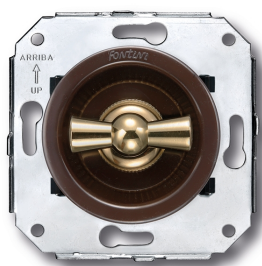

SWITCH

Fontini / Venezia (installation encastrée)

35.300.54.2

Venezia double interrupteur unipolaire 10A/250V marron/noeud de papillon or

EAN: 8422398792558

Caractéristiques

Couleur	Marron/or
Emballage	1 pièce
Gamme du produit	Venezia
Marque	Fontini

Modèle	Double interrupteur unipolaire
Poids	98g
Produit	Interrupteur

Doble interruptor
Double one-pole switch
Double interrupteur unipolaire