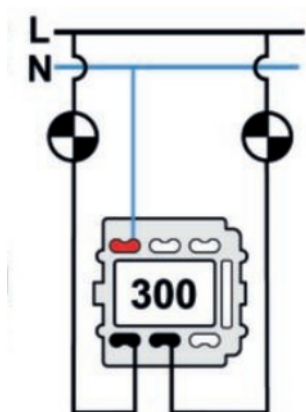

SWITCH

Fontini / Venezia (installation encastrée)

35.300.54.2

Venezia double interrupteur unipolaire 10A/250V marron/noeud de papillon or

EAN: 8422398792558

Caractéristiques

Couleur	Marron/or
Emballage	1 pièce
Gamme du produit	Venezia
Marque	Fontini

Modèle	Double interrupteur unipolaire
Poids	98g
Produit	Interrupteur

Doble interruptor
Double one-pole switch
Double interrupteur unipolaire