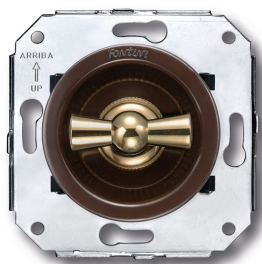

SWITCH

Fontini / Venezia (installation encastrée)

35.300.54.2

Venezia double interrupteur unipolaire 10A/250V marron/noeud de papillon or

EAN: 8422398792558

Caractéristiques

Couleur	Marron/or
Emballage	1 pièce
Gamme du produit	Venezia
Marque	Fontini

Poids	98g
Produit	Interrupteur
Type	Double interrupteur unipolaire

Doble interruptor
Double one-pole switch
Double interrupteur unipolaire