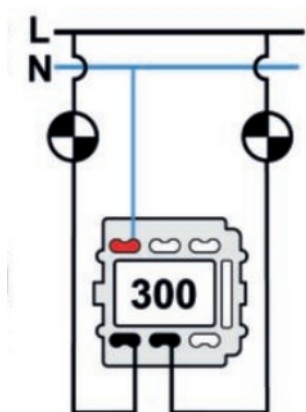

SWITCH

Fontini / Venezia (installation encastrée)

35.300.54.2

Venezia double interrupteur unipolaire 10A/250V marron/noeud de papillon or

EAN: 8422398792558

Caractéristiques

Couleur	Marron/or
Emballage	1 pièce
Gamme du produit	Venezia
Marque	Fontini

Poids	98g
Produit	Interrupteur
Type	Double interrupteur unipolaire

Doble interruptor
Double one-pole switch
Double interrupteur unipolaire