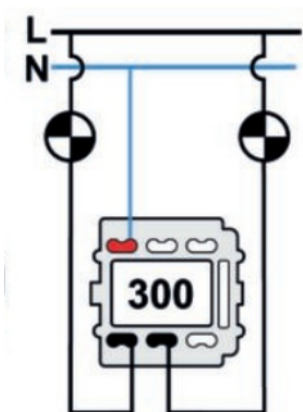

SWITCH

Fontini / Venezia (installation encastrée)

35.300.54.2

Venezia double interrupteur unipolaire 10A/250V marron/noeud de papillon or

EAN: 8422398792558

Caractéristiques

Couleur	Marron/or
Emballage	1 pièce
Gamme du produit	Venezia
Marque	Fontini

Poids	98g
Produit	Interrupteur
Type	Double interrupteur unipolaire

Doble interruptor
Double one-pole switch
Double interrupteur unipolaire