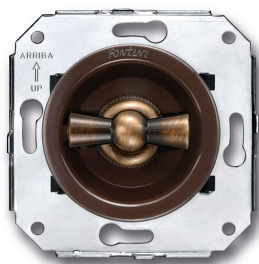

# SWITCH

Fontini / Venezia (installation encastrée)

35.300.57.2

## Venezia double interrupteur unipolaire 10A/250V marron/noeud de papillon laiton

EAN: 8422398793630

### Caractéristiques

Couleur	Marron/laiton
Emballage	1 pièce
Gamme du produit	Venezia
Marque	Fontini

Modèle	Double interrupteur unipolaire
Poids	98g
Produit	Interrupteur

Doble interruptor  
Double one-pole switch  
Double interrupteur unipolaire