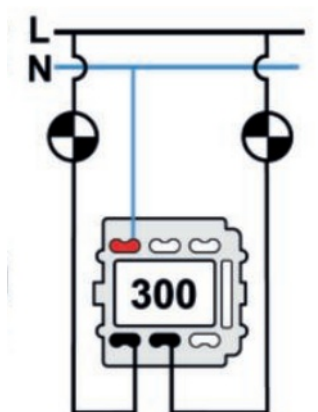

# SWITCH

Fontini / Venezia (installation encastrée)

35.300.57.2

## Venezia double interrupteur unipolaire 10A/250V marron/noeud de papillon laiton

EAN: 8422398793630

### Caractéristiques

Couleur	Marron/laiton
Emballage	1 pièce
Gamme du produit	Venezia
Marque	Fontini

Modèle	Double interrupteur unipolaire
Poids	98g
Produit	Interrupteur

Doble interruptor  
Double one-pole switch  
Double interrupteur unipolaire