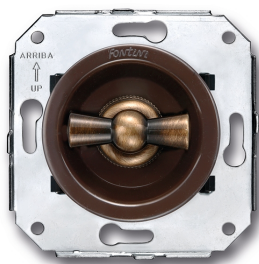

SWITCH

Fontini / Venezia (installation encastrée)

35.300.57.2

Venezia double interrupteur unipolaire 10A/250V marron/noeud de papillon laiton

EAN: 8422398793630

Caractéristiques

Couleur	Marron/laiton
---------	---------------

Emballage	1 pièce
-----------	---------

Gamme du produit	Venezia
------------------	---------

Marque	Fontini
--------	---------

Poids	98g
-------	-----

Produit	Interrupteur
---------	--------------

Type	Double interrupteur unipolaire
------	--------------------------------

Doble interruptor
Double one-pole switch
Double interrupteur unipolaire