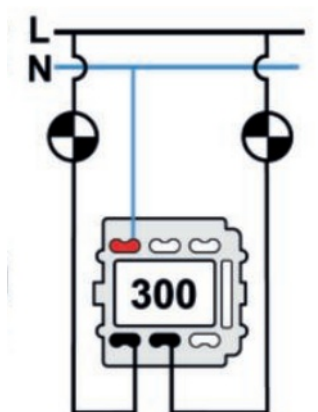

SWITCH

Fontini / Venezia (installation encastrée)

35.300.57.2

Venezia double interrupteur unipolaire 10A/250V marron/noeud de papillon laiton

EAN: 8422398793630

Caractéristiques

Couleur	Marron/laiton
Emballage	1 pièce
Gamme du produit	Venezia
Marque	Fontini

Poids	98g
Produit	Interrupteur
Type	Double interrupteur unipolaire

Doble interruptor
Double one-pole switch
Double interrupteur unipolaire