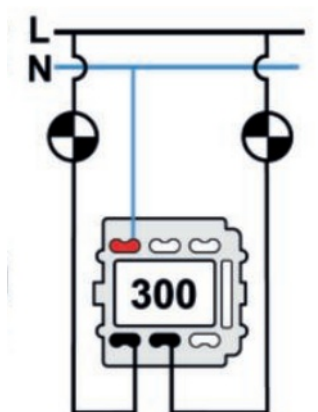

SWITCH

Fontini / Venezia (installation encastrée)

35.300.57.2

Venezia double interrupteur unipolaire 10A/250V marron/noeud de papillon laiton

EAN: 8422398793630

Caractéristiques

Couleur	Marron/laiton
---------	---------------

Emballage	1 pièce
-----------	---------

Gamme du produit	Venezia
------------------	---------

Marque	Fontini
--------	---------

Poids	98g
-------	-----

Produit	Interrupteur
---------	--------------

Type	Double interrupteur unipolaire
------	--------------------------------

Doble interruptor
Double one-pole switch
Double interrupteur unipolaire