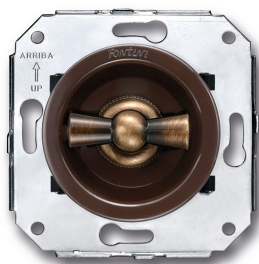

SWITCH

Fontini / Venezia (installation encastrée)

35.300.57.2

Venezia double interrupteur unipolaire 10A/250V marron/noeud de papillon laiton

EAN: 8422398793630

Caractéristiques

Couleur	Marron/laiton
Emballage	1 pièce
Gamme du produit	Venezia
Marque	Fontini

Poids	98g
Produit	Interrupteur
Type	Double interrupteur unipolaire

Doble interruptor
Double one-pole switch
Double interrupteur unipolaire