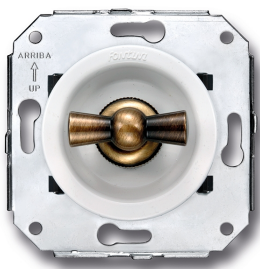

SWITCH

Fontini / Venezia (installation encastrée)

35.300.59.2

Venezia double interrupteur unipolaire 10A/250V blanc/noeud de papillon laiton

EAN: 8422398793364

Caractéristiques

Couleur	Blanc/laiton
---------	--------------

Emballage	1 pièce
-----------	---------

Gamme du produit	Venezia
------------------	---------

Marque	Fontini
--------	---------

Poids	98g
-------	-----

Produit	Interrupteur
---------	--------------

Type	Double interrupteur unipolaire
------	--------------------------------