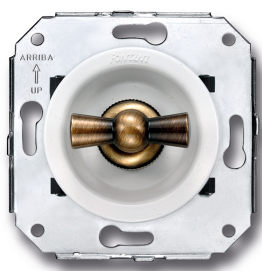

# SWITCH

Fontini / Venezia (installation encastrée)

35.300.59.2

## Venezia double interrupteur unipolaire 10A/250V blanc/noeud de papillon laiton

EAN: 8422398793364

### Caractéristiques

Couleur	Blanc/laiton
Emballage	1 pièce
Gamme du produit	Venezia
Marque	Fontini

Poids	98g
Produit	Interrupteur
Type	Double interrupteur unipolaire

Doble interruptor  
Double one-pole switch  
Double interrupteur unipolaire