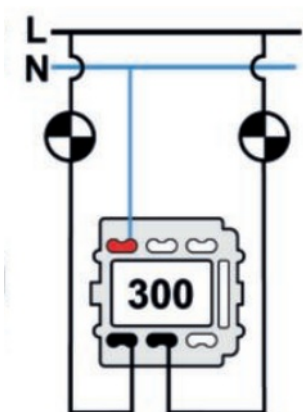

SWITCH

Fontini / Venezia (installation encastrée)

35.300.59.2

Venezia double interrupteur unipolaire 10A/250V blanc/noeud de papillon laiton

EAN: 8422398793364

Caractéristiques

Couleur	Blanc/laiton
---------	--------------

Emballage	1 pièce
-----------	---------

Gamme du produit	Venezia
------------------	---------

Marque	Fontini
--------	---------

Poids	98g
-------	-----

Produit	Interrupteur
---------	--------------

Type	Double interrupteur unipolaire
------	--------------------------------

Doble interruptor
Double one-pole switch
Double interrupteur unipolaire