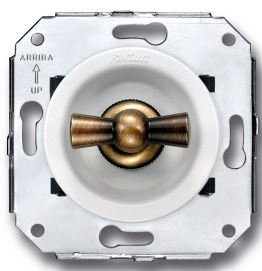

SWITCH

Fontini / Venezia (installation encastrée)

35.300.59.2

Venezia double interrupteur unipolaire 10A/250V blanc/noeud de papillon laiton

EAN: 8422398793364

Caractéristiques

Couleur	Blanc/laiton
Emballage	1 pièce
Gamme du produit	Venezia
Marque	Fontini

Modèle	Double interrupteur unipolaire
Poids	98g
Produit	Interrupteur

Doble interruptor
Double one-pole switch
Double interrupteur unipolaire