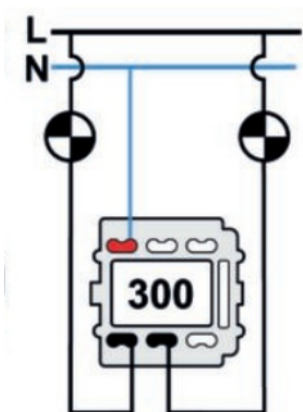

# SWITCH

Fontini / Venezia (installation encastrée)

35.300.59.2

## Venezia double interrupteur unipolaire 10A/250V blanc/noeud de papillon laiton

EAN: 8422398793364

### Caractéristiques

Couleur	Blanc/laiton
Emballage	1 pièce
Gamme du produit	Venezia
Marque	Fontini

Poids	98g
Produit	Interrupteur
Type	Double interrupteur unipolaire

Doble interruptor  
Double one-pole switch  
Double interrupteur unipolaire