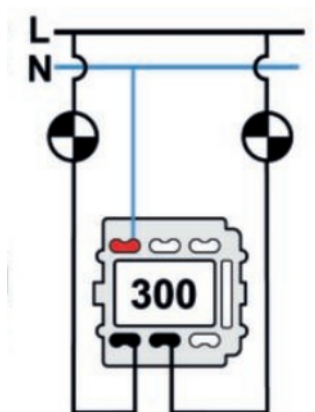

SWITCH

Fontini / Venezia (installation encastrée)

35.300.59.2

Venezia double interrupteur unipolaire 10A/250V blanc/noeud de papillon laiton

EAN: 8422398793364

Caractéristiques

Couleur	Blanc/laiton
Emballage	1 pièce
Gamme du produit	Venezia
Marque	Fontini

Modèle	Double interrupteur unipolaire
Poids	98g
Produit	Interrupteur

Doble interruptor
Double one-pole switch
Double interrupteur unipolaire