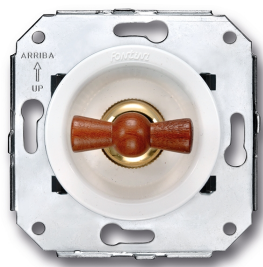

SWITCH

Fontini / Venezia (installation encastrée)

35.302.16.2

Venezia double interrupteur va-et-vient 10A/250V blanc/noeud de papillon hêtre

EAN: 8422398783877

Caractéristiques

Couleur	Blanc/hêtre
Emballage	1 pièce
Gamme du produit	Venezia
Marque	Fontini

Poids	87g
Produit	Interrupteur
Type	Double commutateur