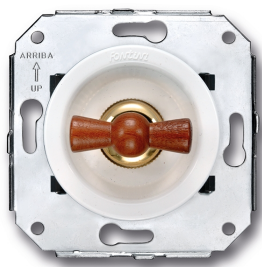

SWITCH

Fontini / Venezia (installation encastrée)

35.302.16.2

Venezia double interrupteur va-et-vient 10A/250V blanc/noeud de papillon hêtre

EAN: 8422398783877

Caractéristiques

Couleur	Blanc/hêtre
Emballage	1 pièce
Gamme du produit	Venezia
Marque	Fontini

Modèle	Double commutateur
Poids	87g
Produit	Interrupteur