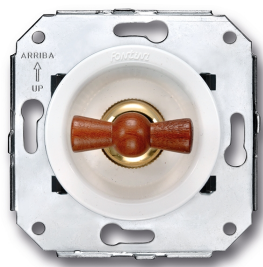

SWITCH

Fontini / Venezia (installation encastrée)

35.302.16.2

Venezia double interrupteur va-et-vient 10A/250V blanc/noeud de papillon hêtre

EAN: 8422398783877

Caractéristiques

Couleur	Blanc/hêtre
---------	-------------

Emballage	1 pièce
-----------	---------

Gamme du produit	Venezia
------------------	---------

Marque	Fontini
--------	---------

Poids	87g
-------	-----

Produit	Interrupteur
---------	--------------

Type	Double commutateur
------	--------------------