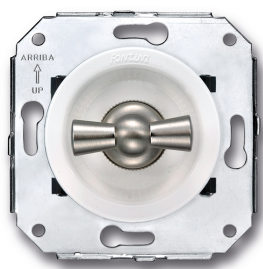

SWITCH

Fontini / Venezia (installation encastrée)

35.302.25.2

Venezia double interrupteur va-et-vient 10A/250V blanc/noeud de papillon nickelé

EAN: 8422398793937

Caractéristiques

Couleur	Blanc/nickelé
Emballage	1 pièce
Gamme du produit	Venezia
Marque	Fontini

Modèle	Double commutateur
Poids	99g
Produit	Interrupteur