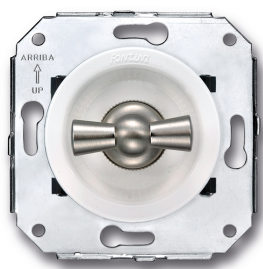

SWITCH

Fontini / Venezia (installation encastrée)

35.302.25.2

Venezia double interrupteur va-et-vient 10A/250V blanc/noeud de papillon nickelé

EAN: 8422398793937

Caractéristiques

Couleur	Blanc/nickelé
Emballage	1 pièce
Gamme du produit	Venezia
Marque	Fontini

Poids	99g
Produit	Interrupteur
Type	Double commutateur