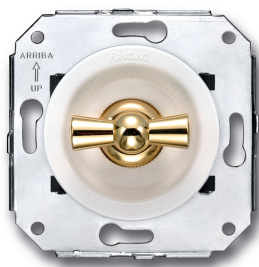

SWITCH

Fontini / Venezia (installation encastrée)

35.302.30.2

Venezia double interrupteur va-et-vient 10A/250V blanc/noeud de papillon or

EAN: 8422398783846

Caractéristiques

Couleur	Blanc/or
Emballage	1 pièce
Gamme du produit	Venezia
Marque	Fontini

Poids	99g
Produit	Interrupteur
Type	Double commutateur