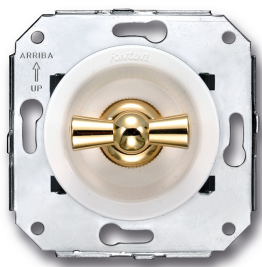

# SWITCH

Fontini / Venezia (installation encastrée)

35.302.30.2

## Venezia double interrupteur va-et-vient 10A/250V blanc/noeud de papillon or

EAN: 8422398783846

### Caractéristiques

Couleur	Blanc/or
Emballage	1 pièce
Gamme du produit	Venezia
Marque	Fontini

Modèle	Double commutateur
Poids	99g
Produit	Interrupteur