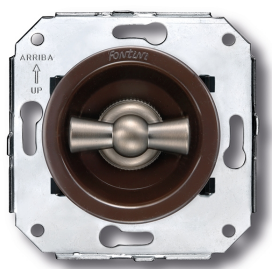

SWITCH

Fontini / Venezia (installation encastrée)

35.302.52.2

Venezia double interrupteur va-et-vient 10A/250V marron/noeud de papillon nickelé

EAN: 8422398794200

Caractéristiques

Couleur	Marron/nickelé
---------	----------------

Emballage	1 pièce
-----------	---------

Gamme du produit	Venezia
------------------	---------

Marque	Fontini
--------	---------

Poids	99g
-------	-----

Produit	Interrupteur
---------	--------------

Type	Double commutateur
------	--------------------