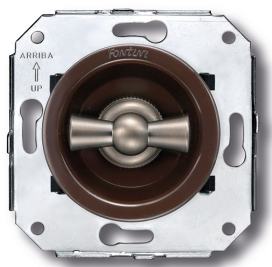

# SWITCH

Fontini / Venezia (installation encastrée)

35.302.52.2

## Venezia double interrupteur va-et-vient 10A/250V marron/noeud de papillon nickelé

EAN: 8422398794200

### Caractéristiques

Couleur	Marron/nickelé
---------	----------------

Emballage	1 pièce
-----------	---------

Gamme du produit	Venezia
------------------	---------

Marque	Fontini
--------	---------

Poids	99g
-------	-----