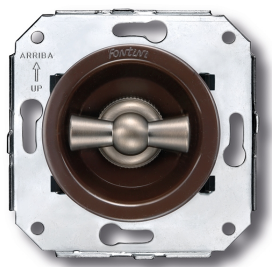

SWITCH

Fontini / Venezia (installation encastrée)

35.302.52.2

Venezia double interrupteur va-et-vient 10A/250V marron/noeud de papillon nickelé

EAN: 8422398794200

Caractéristiques

Couleur	Marron/nickelé
Emballage	1 pièce
Gamme du produit	Venezia
Marque	Fontini

Modèle	Double commutateur
Poids	99g
Produit	Interrupteur