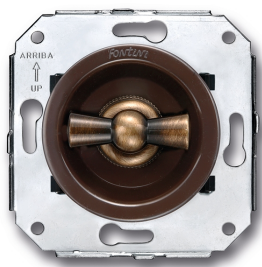

SWITCH

Fontini / Venezia (installation encastrée)

35.302.57.2

Venezia double interrupteur va-et-vient 10A/250V marron/noeud de papillon laiton

EAN: 8422398793661

Caractéristiques

Couleur	Marron/laiton
---------	---------------

Emballage	1 pièce
-----------	---------

Gamme du produit	Venezia
------------------	---------

Marque	Fontini
--------	---------

Poids	99g
-------	-----

Produit	Interrupteur
---------	--------------

Type	Double commutateur
------	--------------------