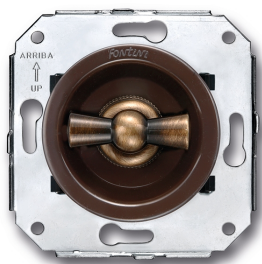

# SWITCH

Fontini / Venezia (installation encastrée)

35.302.57.2

## Venezia double interrupteur va-et-vient 10A/250V marron/noeud de papillon laiton

EAN: 8422398793661

### Caractéristiques

Couleur	Marron/laiton
Emballage	1 pièce
Gamme du produit	Venezia
Marque	Fontini

Poids	99g
Produit	Interrupteur
Type	Double commutateur