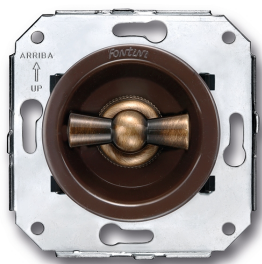

SWITCH

Fontini / Venezia (installation encastrée)

35.302.57.2

Venezia double interrupteur va-et-vient 10A/250V marron/noeud de papillon laiton

EAN: 8422398793661

Caractéristiques

Couleur	Marron/laiton
Emballage	1 pièce
Gamme du produit	Venezia
Marque	Fontini

Modèle	Double commutateur
Poids	99g
Produit	Interrupteur