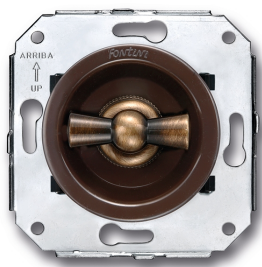

SWITCH

Fontini / Venezia (installation encastrée)

35.302.57.2

Venezia double interrupteur va-et-vient 10A/250V marron/noeud de papillon laiton

EAN: 8422398793661

Caractéristiques

Couleur	Marron/laiton
Emballage	1 pièce
Gamme du produit	Venezia
Marque	Fontini

Poids	99g
Produit	Interrupteur
Type	Double commutateur