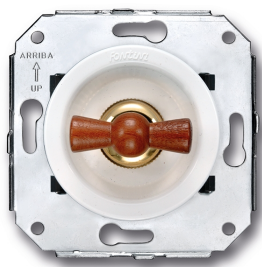

SWITCH

Fontini / Venezia (installation encastrée)

35.304.16.2

Venezia permutateur 10A/250V blanc/noeud de papillon hêtre

EAN: 8422398783693

Caractéristiques

Couleur	Blanc/hêtre
---------	-------------

Emballage	1 pièce
-----------	---------

Gamme du produit	Venezia
------------------	---------

Marque	Fontini
--------	---------

Poids	91g
-------	-----

Produit	Interrupteur
---------	--------------

Type	Permutateur
------	-------------