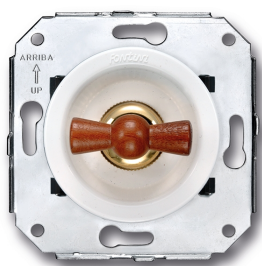

# SWITCH

Fontini / Venezia (installation encastrée)

35.304.16.2

## Venezia permutateur 10A/250V blanc/noeud de papillon hêtre

EAN: 8422398783693

### Caractéristiques

Couleur	Blanc/hêtre
---------	-------------

Emballage	1 pièce
-----------	---------

Gamme du produit	Venezia
------------------	---------

Marque	Fontini
--------	---------

Modèle	Permutateur
--------	-------------