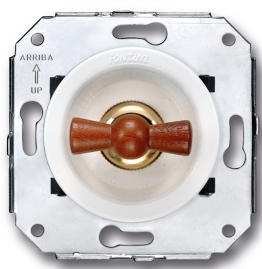

SWITCH

Fontini / Venezia (installation encastrée)

35.304.16.2

Venezia permutateur 10A/250V blanc/noeud de papillon hêtre

EAN: 8422398783693

Caractéristiques

Couleur	Blanc/hêtre
---------	-------------

Emballage	1 pièce
-----------	---------

Gamme du produit	Venezia
------------------	---------

Marque	Fontini
--------	---------

Poids	91g
-------	-----

Produit	Interrupteur
---------	--------------

Type	Permutateur
------	-------------