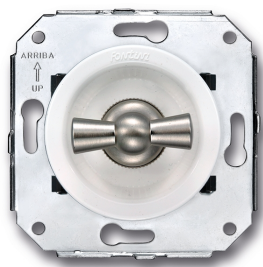

# SWITCH

Fontini / Venezia (installation encastrée)

35.304.25.2

## Venezia permutateur 10A/250V blanc/noeud de papillon nickelé

EAN: 8422398793845

### Caractéristiques

|         |               |
|---------|---------------|
| Couleur | Blanc/nickelé |
|---------|---------------|

|           |         |
|-----------|---------|
| Emballage | 1 pièce |
|-----------|---------|