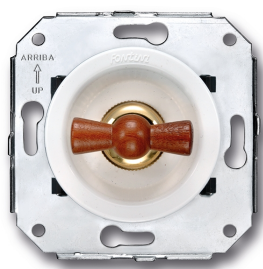

SWITCH

Fontini / Venezia (installation encastrée)

35.306.16.2

Venezia interrupteur unipolaire 10A/250V blanc/noeud de papillon hêtre

EAN: 8422398783570

Caractéristiques

Couleur	Blanc/hêtre
Emballage	1 pièce
Gamme du produit	Venezia
Marque	Fontini

Poids	84g
Produit	Interrupteur
Type	Interrupteur unipolaire