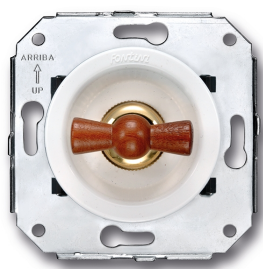

# SWITCH

Fontini / Venezia (installation encastrée)

35.306.16.2

## Venezia interrupteur unipolaire 10A/250V blanc/noeud de papillon hêtre

EAN: 8422398783570

### Caractéristiques

Couleur	Blanc/hêtre
Emballage	1 pièce
Gamme du produit	Venezia
Marque	Fontini

Poids	84g
Produit	Interrupteur
Type	Interrupteur unipolaire