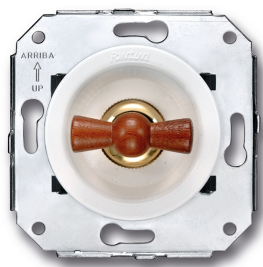

# SWITCH

Fontini / Venezia (installation encastrée)

35.306.16.2

## Venezia interrupteur unipolaire 10A/250V blanc/noeud de papillon hêtre

EAN: 8422398783570

### Caractéristiques

Couleur	Blanc/hêtre
---------	-------------

Emballage	1 pièce
-----------	---------

Gamme du produit	Venezia
------------------	---------

Marque	Fontini
--------	---------

Poids	84g
-------	-----