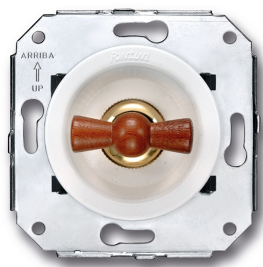

SWITCH

Fontini / Venezia (installation encastrée)

35.306.16.2

Venezia interrupteur unipolaire 10A/250V blanc/noeud de papillon hêtre

EAN: 8422398783570

Caractéristiques

Couleur	Blanc/hêtre
---------	-------------

Emballage	1 pièce
-----------	---------

Gamme du produit	Venezia
------------------	---------

Marque	Fontini
--------	---------

Modèle	Interrupteur unipolaire
--------	-------------------------

Poids	84g
-------	-----