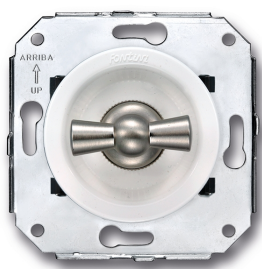

SWITCH

Fontini / Venezia (installation encastrée)

35.306.25.2

Venezia interrupteur unipolaire 10A/250V blanc/noeud de papillon nickelé

EAN: 8422398793784

Caractéristiques

Couleur	Blanc/nickelé
Emballage	1 pièce
Gamme du produit	Venezia
Marque	Fontini

Poids	97g
Produit	Interrupteur
Type	Interrupteur unipolaire