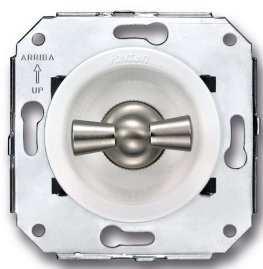

SWITCH

Fontini / Venezia (installation encastrée)

35.306.25.2

Venezia interrupteur unipolaire 10A/250V blanc/noeud de papillon nickelé

EAN: 8422398793784

Caractéristiques

Couleur	Blanc/nickelé
Emballage	1 pièce
Gamme du produit	Venezia
Marque	Fontini

Modèle	Interrupteur unipolaire
Poids	97g
Produit	Interrupteur