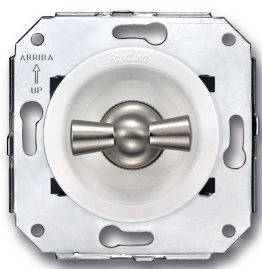

# SWITCH

Fontini / Venezia (installation encastrée)

35.306.25.2

## Venezia interrupteur unipolaire 10A/250V blanc/noeud de papillon nickelé

EAN: 8422398793784

### Caractéristiques

Couleur	Blanc/nickelé
Emballage	1 pièce
Gamme du produit	Venezia
Marque	Fontini

Poids	97g
Produit	Interrupteur
Type	Interrupteur unipolaire