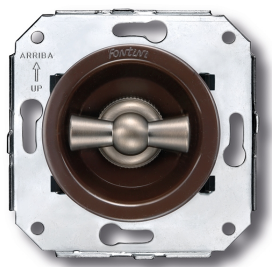

SWITCH

Fontini / Venezia (installation encastrée)

35.306.52.2

Venezia interrupteur unipolaire 10A/250V bruin/noeud de papillon nickelé

EAN: 8422398794057

Caractéristiques

Couleur	Marron/nickelé
---------	----------------

Emballage	1 pièce
-----------	---------

Gamme du produit	Venezia
------------------	---------

Marque	Fontini
--------	---------

Poids	97g
-------	-----

Produit	Interrupteur
---------	--------------

Type	Interrupteur unipolaire
------	-------------------------