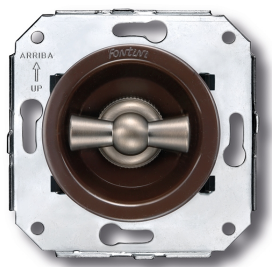

SWITCH

Fontini / Venezia (installation encastrée)

35.306.52.2

Venezia interrupteur unipolaire 10A/250V bruin/noeud de papillon nickelé

EAN: 8422398794057

Caractéristiques

Couleur	Marron/nickelé
Emballage	1 pièce
Gamme du produit	Venezia
Marque	Fontini

Modèle	Interrupteur unipolaire
Poids	97g
Produit	Interrupteur