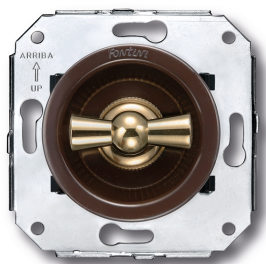

SWITCH

Fontini / Venezia (installation encastrée)

35.306.54.2

Venezia interrupteur unipolaire 10A/250V brun/noeud de papillon or

EAN: 8422398792435

Caractéristiques

Couleur	Marron/or
---------	-----------

Emballage	1 pièce
-----------	---------

Gamme du produit	Venezia
------------------	---------

Marque	Fontini
--------	---------

Poids	97g
-------	-----

Produit	Interrupteur
---------	--------------

Type	Interrupteur unipolaire
------	-------------------------