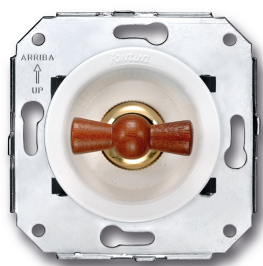

# SWITCH

Fontini / Venezia (installation encastrée)

35.308.16.2

## Venezia interrupteur va-et-vient 10A/250V blanc/noeud de papillon hêtre

EAN: 8422398783631

### Caractéristiques

Couleur	Blanc/hêtre
Emballage	1 pièce
Gamme du produit	Venezia
Marque	Fontini

Modèle	Interrupteur va-et-vient
Poids	87g
Produit	Interrupteur