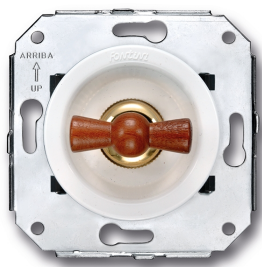

SWITCH

Fontini / Venezia (installation encastrée)

35.308.16.2

Venezia interrupteur va-et-vient 10A/250V blanc/noeud de papillon hêtre

EAN: 8422398783631

Caractéristiques

Couleur	Blanc/hêtre
Emballage	1 pièce
Gamme du produit	Venezia
Marque	Fontini

Poids	87g
Produit	Interrupteur
Type	Interrupteur va-et-vient