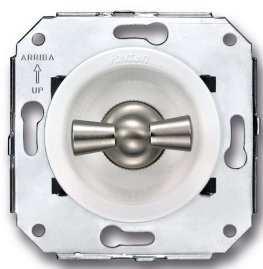

SWITCH

Fontini / Venezia (installation encastrée)

35.308.25.2

Venezia interrupteur va-et-vient 10A/250V blanc/noeud de papillon nickelé

EAN: 8422398793814

Caractéristiques

Couleur	Blanc/nickelé
Emballage	1 pièce
Gamme du produit	Venezia
Marque	Fontini

Poids	99g
Produit	Interrupteur
Type	Interrupteur va-et-vient