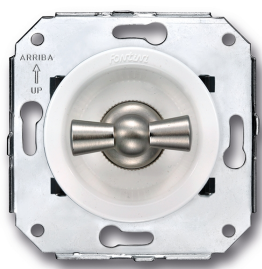

SWITCH

Fontini / Venezia (installation encastrée)

35.308.25.2

Venezia interrupteur va-et-vient 10A/250V blanc/noeud de papillon nickelé

EAN: 8422398793814

Caractéristiques

Couleur	Blanc/nickelé
Emballage	1 pièce
Gamme du produit	Venezia
Marque	Fontini

Poids	99g
Produit	Interrupteur
Type	Interrupteur va-et-vient