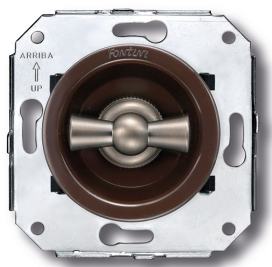

# SWITCH

Fontini / Venezia (installation encastrée)

35.308.52.2

## Venezia interrupteur va-et-vient 10A/250V marron/noeud de papillon nickelé

EAN: 8422398794088

### Caractéristiques

Couleur	Marron/nickelé
Emballage	1 pièce
Gamme du produit	Venezia
Marque	Fontini

Modèle	Interrupteur va-et-vient
Poids	99g
Produit	Interrupteur