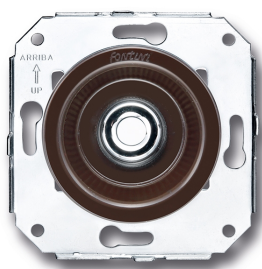

SWITCH

Fontini / Venezia (installation encastrée)

35.310.58.2

Venezia bouton poussoir 10A/250V AC - 24V DC marron/bouton poussoir chromé

EAN: 8435263613735

Caractéristiques

Couleur	Marron/chrome	Poids	63g
Emballage	1 pièce	Produit	Bouton-poussoir
Gamme du produit	Venezia	Type	Bouton-poussoir
Marque	Fontini		