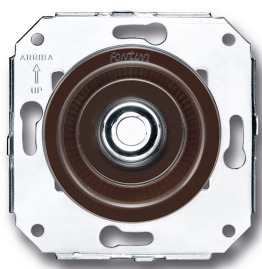

SWITCH

Fontini / Venezia (installation encastrée)

35.310.58.2

Venezia bouton poussoir 10A/250V AC - 24V DC marron/bouton poussoir chromé

EAN: 8435263613735

Caractéristiques

Couleur	Marron/chrome	Modèle	Bouton-poussoir
Emballage	1 pièce	Poids	63g
Gamme du produit	Venezia	Produit	Bouton-poussoir
Marque	Fontini		