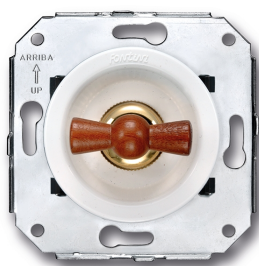

SWITCH

Fontini / Venezia (installation encastrée)

35.328.16.2

Venezia poussoir rotatif 10A/250V blanc/noeud de papillon hêtre

EAN: 8435263634259

Caractéristiques

Couleur	Blanc/hêtre
---------	-------------

Emballage	1 pièce
-----------	---------

Gamme du produit	Venezia
------------------	---------

Marque	Fontini
--------	---------

Poids	90g
-------	-----

Produit	Interrupteur
---------	--------------

Type	Poussoir rotatif
------	------------------