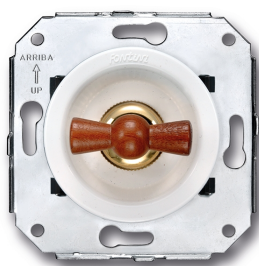

SWITCH

Fontini / Venezia (installation encastrée)

35.328.16.2

Venezia poussoir rotatif 10A/250V blanc/noeud de papillon hêtre

EAN: 8435263634259

Caractéristiques

Couleur	Blanc/hêtre
---------	-------------

Emballage	1 pièce
-----------	---------

Gamme du produit	Venezia
------------------	---------

Marque	Fontini
--------	---------

Modèle	Poussoir rotatif
--------	------------------

Poids	90g
-------	-----

Produit	Interrupteur
---------	--------------