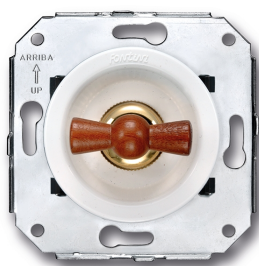

# SWITCH

Fontini / Venezia (installation encastrée)

35.328.16.2

## Venezia poussoir rotatif 10A/250V blanc/noeud de papillon hêtre

EAN: 8435263634259

### Caractéristiques

Couleur	Blanc/hêtre
---------	-------------

Emballage	1 pièce
-----------	---------

Gamme du produit	Venezia
------------------	---------

Marque	Fontini
--------	---------

Poids	90g
-------	-----