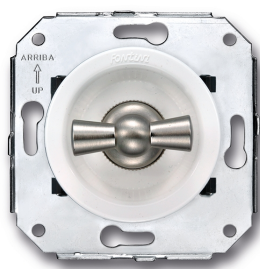

SWITCH

Fontini / Venezia (installation encastrée)

35.328.25.2

Venezia poussoir rotatif 10A/250V blanc/noeud de papillon nikkel

EAN: 8435263634280

Caractéristiques

Couleur	Blanc/nickelé

Emballage	1 pièce

Gamme du produit	Venezia

Marque	Fontini

Poids	102g

Produit	Interrupteur

Type	Poussoir rotatif