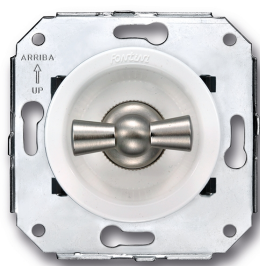

SWITCH

Fontini / Venezia (installation encastrée)

35.328.25.2

Venezia poussoir rotatif 10A/250V blanc/noeud de papillon nikkel

EAN: 8435263634280

Caractéristiques

Couleur	Blanc/nickelé	Poids	102g
Emballage	1 pièce	Produit	Interrupteur
Gamme du produit	Venezia	Type	Poussoir rotatif
Marque	Fontini		