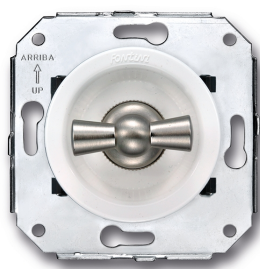

# SWITCH

Fontini / Venezia (installation encastrée)

35.328.25.2

## Venezia poussoir rotatif 10A/250V blanc/noeud de papillon nikkel

EAN: 8435263634280

### Caractéristiques

Couleur	Blanc/nickelé
---------	---------------

Emballage	1 pièce
-----------	---------

Gamme du produit	Venezia
------------------	---------

Marque	Fontini
--------	---------

Poids	102g
-------	------