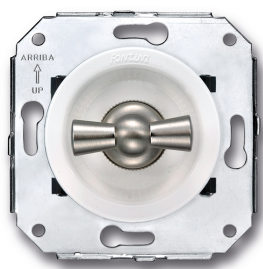

SWITCH

Fontini / Venezia (installation encastrée)

35.328.25.2

Venezia poussoir rotatif 10A/250V blanc/noeud de papillon nikkel

EAN: 8435263634280

Caractéristiques

Couleur	Blanc/nickelé
---------	---------------

Emballage	1 pièce
-----------	---------

Gamme du produit	Venezia
------------------	---------

Marque	Fontini
--------	---------

Modèle	Poussoir rotatif
--------	------------------

Poids	102g
-------	------