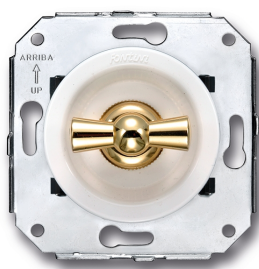

# SWITCH

Fontini / Venezia (installation encastrée)

35.328.30.2

## Venezia poussoir rotatif 10A/250V blanc/noeud de papillon or

EAN: 8435263634297

### Caractéristiques

Couleur	Blanc/or
---------	----------

Emballage	1 pièce
-----------	---------

Gamme du produit	Venezia
------------------	---------

Marque	Fontini
--------	---------

Poids	102g
-------	------