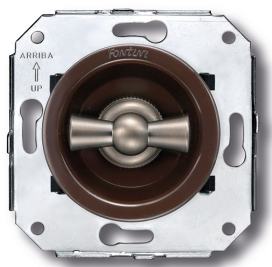

SWITCH

Fontini / Venezia (installation encastrée)

35.328.52.2

Venezia poussoir rotatif 10A/250V marron/noeud de papillon nikkel

EAN: 8435263634303

Caractéristiques

Couleur	Marron/nickelé	Modèle	Poussoir rotatif
Emballage	1 pièce	Poids	102g
Gamme du produit	Venezia	Produit	Interrupteur
Marque	Fontini		