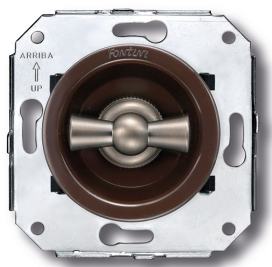

SWITCH

Fontini / Venezia (installation encastrée)

35.328.52.2

Venezia poussoir rotatif 10A/250V marron/noeud de papillon nikkel

EAN: 8435263634303

Caractéristiques

Couleur	Marron/nickelé	Poids	102g
Emballage	1 pièce	Produit	Interrupteur
Gamme du produit	Venezia	Type	Poussoir rotatif
Marque	Fontini		