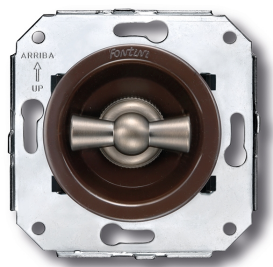

SWITCH

Fontini / Venezia (installation encastrée)

35.328.52.2

Venezia poussoir rotatif 10A/250V marron/noeud de papillon nikkel

EAN: 8435263634303

Caractéristiques

Couleur	Marron/nickelé	Poids	102g
Emballage	1 pièce	Produit	Interrupteur
Gamme du produit	Venezia	Type	Poussoir rotatif
Marque	Fontini		