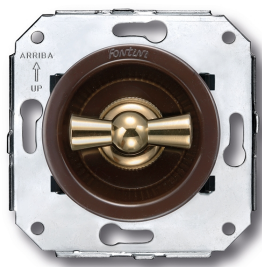

SWITCH

Fontini / Venezia (installation encastrée)

35.328.54.2

Venezia poussoir rotatif 10A/250V marron/noeud de papillon or

EAN: 8435263634310

Caractéristiques

Couleur	Marron/or
---------	-----------

Emballage	1 pièce
-----------	---------

Gamme du produit	Venezia
------------------	---------

Marque	Fontini
--------	---------

Modèle	Poussoir rotatif
--------	------------------

Poids	102g
-------	------

Produit	Interrupteur
---------	--------------