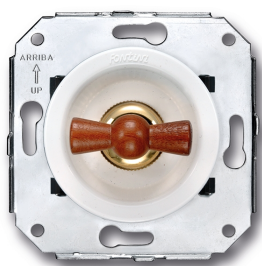

# SWITCH

Fontini / Venezia (installation encastrée)

35.342.16.2

## Venezia mécanisme pour volets roulants 10A/250V blanc/noeud de papillon hêtre

EAN: 8422398784140

### Caractéristiques

Couleur	Blanc/hêtre
Emballage	1 pièce
Gamme du produit	Venezia
Marque	Fontini

Poids	87g
Produit	Interrupteur
Type	Mécanisme pour volets roulants