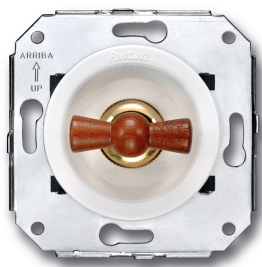

# SWITCH

Fontini / Venezia (installation encastrée)

35.342.16.2

## Venezia mécanisme pour volets roulants 10A/250V blanc/noeud de papillon hêtre

EAN: 8422398784140

### Caractéristiques

Couleur	Blanc/hêtre
Emballage	1 pièce
Gamme du produit	Venezia
Marque	Fontini

Poids	87g
Produit	Interrupteur
Type	Mécanisme pour volets roulants