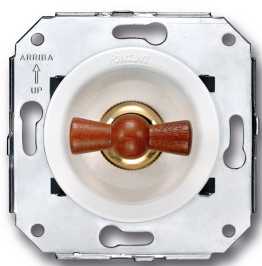

SWITCH

Fontini / Venezia (installation encastrée)

35.342.16.2

Venezia mécanisme pour volets roulants 10A/250V blanc/noeud de papillon hêtre

EAN: 8422398784140

Caractéristiques

Couleur	Blanc/hêtre
Emballage	1 pièce
Gamme du produit	Venezia
Marque	Fontini

Modèle	Mécanisme pour volets roulants
Poids	87g
Produit	Interrupteur