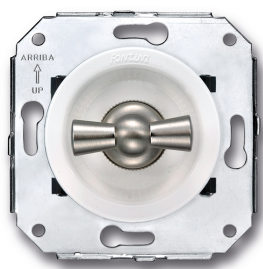

SWITCH

Fontini / Venezia (installation encastrée)

35.342.25.2

Venezia mécanisme pour volets roulants 10A/250V blanc/noeud de papillon nickelé

EAN: 8422398793999

Caractéristiques

Couleur	Blanc/nickelé
Emballage	1 pièce
Gamme du produit	Venezia
Marque	Fontini

Poids	99g
Produit	Interrupteur
Type	Mécanisme pour volets roulants