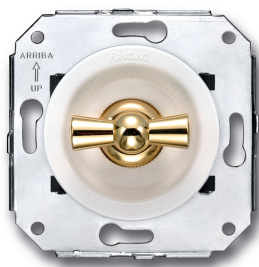

SWITCH

Fontini / Venezia (installation encastrée)

35.342.30.2

Venezia mécanisme pour volets roulants 10A/250V blanc/noeud de papillon or

EAN: 8422398784119

Caractéristiques

Couleur	Blanc/or
Emballage	1 pièce
Gamme du produit	Venezia
Marque	Fontini

Modèle	Mécanisme pour volets roulants
Poids	99g
Produit	Interrupteur