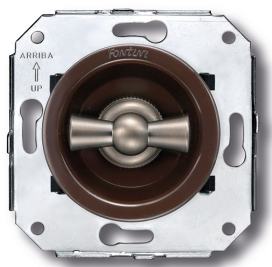

SWITCH

Fontini / Venezia (installation encastrée)

35.342.52.2

Venezia mécanisme pour volets roulants 10A/250V marron/noeud de papillon nickelé

EAN: 8422398794262

Caractéristiques

Couleur	Marron/nickelé
---------	----------------

Emballage	1 pièce
-----------	---------

Gamme du produit	Venezia
------------------	---------

Marque	Fontini
--------	---------

Poids	99g
-------	-----

Produit	Interrupteur
---------	--------------

Type	Mécanisme pour volets roulants
------	--------------------------------