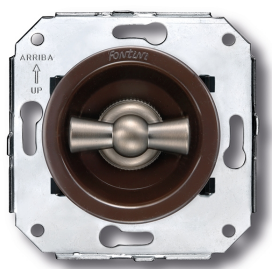

SWITCH

Fontini / Venezia (installation encastrée)

35.342.52.2

Venezia mécanisme pour volets roulants 10A/250V marron/noeud de papillon nickelé

EAN: 8422398794262

Caractéristiques

Couleur	Marron/nickelé
---------	----------------

Emballage	1 pièce
-----------	---------

Gamme du produit	Venezia
------------------	---------

Marque	Fontini
--------	---------

Poids	99g
-------	-----

Produit	Interrupteur
---------	--------------

Type	Mécanisme pour volets roulants
------	--------------------------------