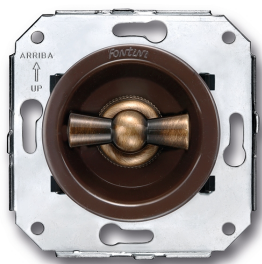

SWITCH

Fontini / Venezia (installation encastrée)

35.342.57.2

Venezia mécanisme pour volets roulants 10A/250V marron/noeud de papillon laiton

EAN: 8422398793722

Caractéristiques

Couleur	Marron/laiton
---------	---------------

Emballage	1 pièce
-----------	---------

Gamme du produit	Venezia
------------------	---------

Marque	Fontini
--------	---------

Poids	99g
-------	-----

Produit	Interrupteur
---------	--------------

Type	Mécanisme pour volets roulants
------	--------------------------------