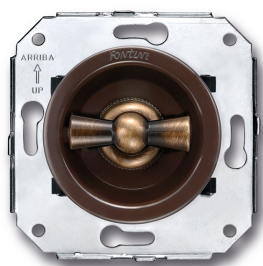

SWITCH

Fontini / Venezia (installation encastrée)

35.342.57.2

Venezia mécanisme pour volets roulants 10A/250V marron/noeud de papillon laiton

EAN: 8422398793722

Caractéristiques

Couleur	Marron/laiton
Emballage	1 pièce
Gamme du produit	Venezia
Marque	Fontini

Modèle	Mécanisme pour volets roulants
Poids	99g
Produit	Interrupteur