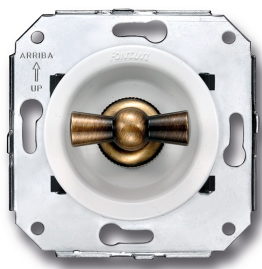

# SWITCH

Fontini / Venezia (installation encastrée)

35.342.59.2

## Venezia mécanisme pour volets roulants 10A/250V blanc/noeud de papillon laiton

EAN: 8422398793456

### Caractéristiques

Couleur	Blanc/laiton
---------	--------------

Emballage	1 pièce
-----------	---------

Gamme du produit	Venezia
------------------	---------

Marque	Fontini
--------	---------

Poids	99g
-------	-----