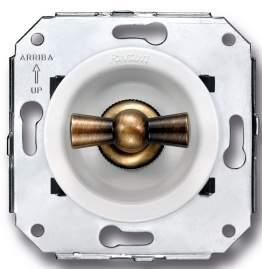

# SWITCH

Fontini / Venezia (installation encastrée)

35.342.59.2

## Venezia mécanisme pour volets roulants 10A/250V blanc/noeud de papillon laiton

EAN: 8422398793456

### Caractéristiques

Couleur	Blanc/laiton
Emballage	1 pièce
Gamme du produit	Venezia
Marque	Fontini

Modèle	Mécanisme pour volets roulants
Poids	99g
Produit	Interrupteur