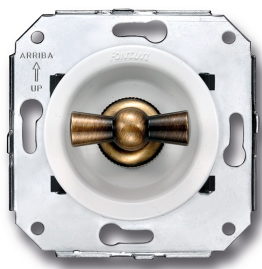

SWITCH

Fontini / Venezia (installation encastrée)

35.342.59.2

Venezia mécanisme pour volets roulants 10A/250V blanc/noeud de papillon laiton

EAN: 8422398793456

Caractéristiques

Couleur	Blanc/laiton
Emballage	1 pièce
Gamme du produit	Venezia
Marque	Fontini

Poids	99g
Produit	Interrupteur
Type	Mécanisme pour volets roulants