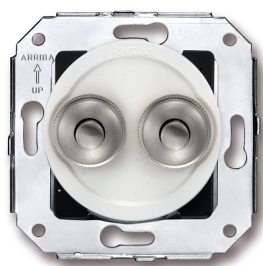

SWITCH

Fontini / Venezia (installation encastrée)

35.343.26.2

Venezia double bouton poussoir 10A/250V AC - 24V DC blanc/bouton poussoir chromé

EAN: 8435263613742

Caractéristiques

Couleur	Blanc/chrome
Emballage	1 pièce
Gamme du produit	Venezia
Marque	Fontini

Modèle	Double bouton poussoir
Poids	77g
Produit	Bouton-poussoir