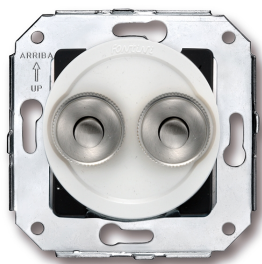

SWITCH

Fontini / Venezia (installation encastrée)

35.343.26.2

Venezia double bouton poussoir 10A/250V AC - 24V DC blanc/bouton poussoir chromé

EAN: 8435263613742

Caractéristiques

Couleur	Blanc/chrome
Emballage	1 pièce
Gamme du produit	Venezia
Marque	Fontini

Poids	77g
Produit	Bouton-poussoir
Type	Double bouton poussoir