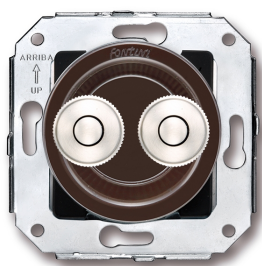

SWITCH

Fontini / Venezia (installation encastrée)

35.343.52.2

Venezia double bouton poussoir 10A/250V AC - 24V DC marron/bouton poussoir nickelé

EAN: 8422398796822

Caractéristiques

Couleur	Marron/nickelé
Emballage	1 pièce
Gamme du produit	Venezia
Marque	Fontini

Poids	77g
Produit	Bouton-poussoir
Type	Double bouton poussoir