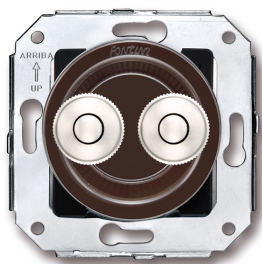

# SWITCH

Fontini / Venezia (installation encastrée)

35.343.52.2

## Venezia double bouton poussoir 10A/250V AC - 24V DC marron/bouton poussoir nickelé

EAN: 8422398796822

### Caractéristiques

Couleur	Marron/nickelé
Emballage	1 pièce
Gamme du produit	Venezia
Marque	Fontini

Modèle	Double bouton poussoir
Poids	77g
Produit	Bouton-poussoir